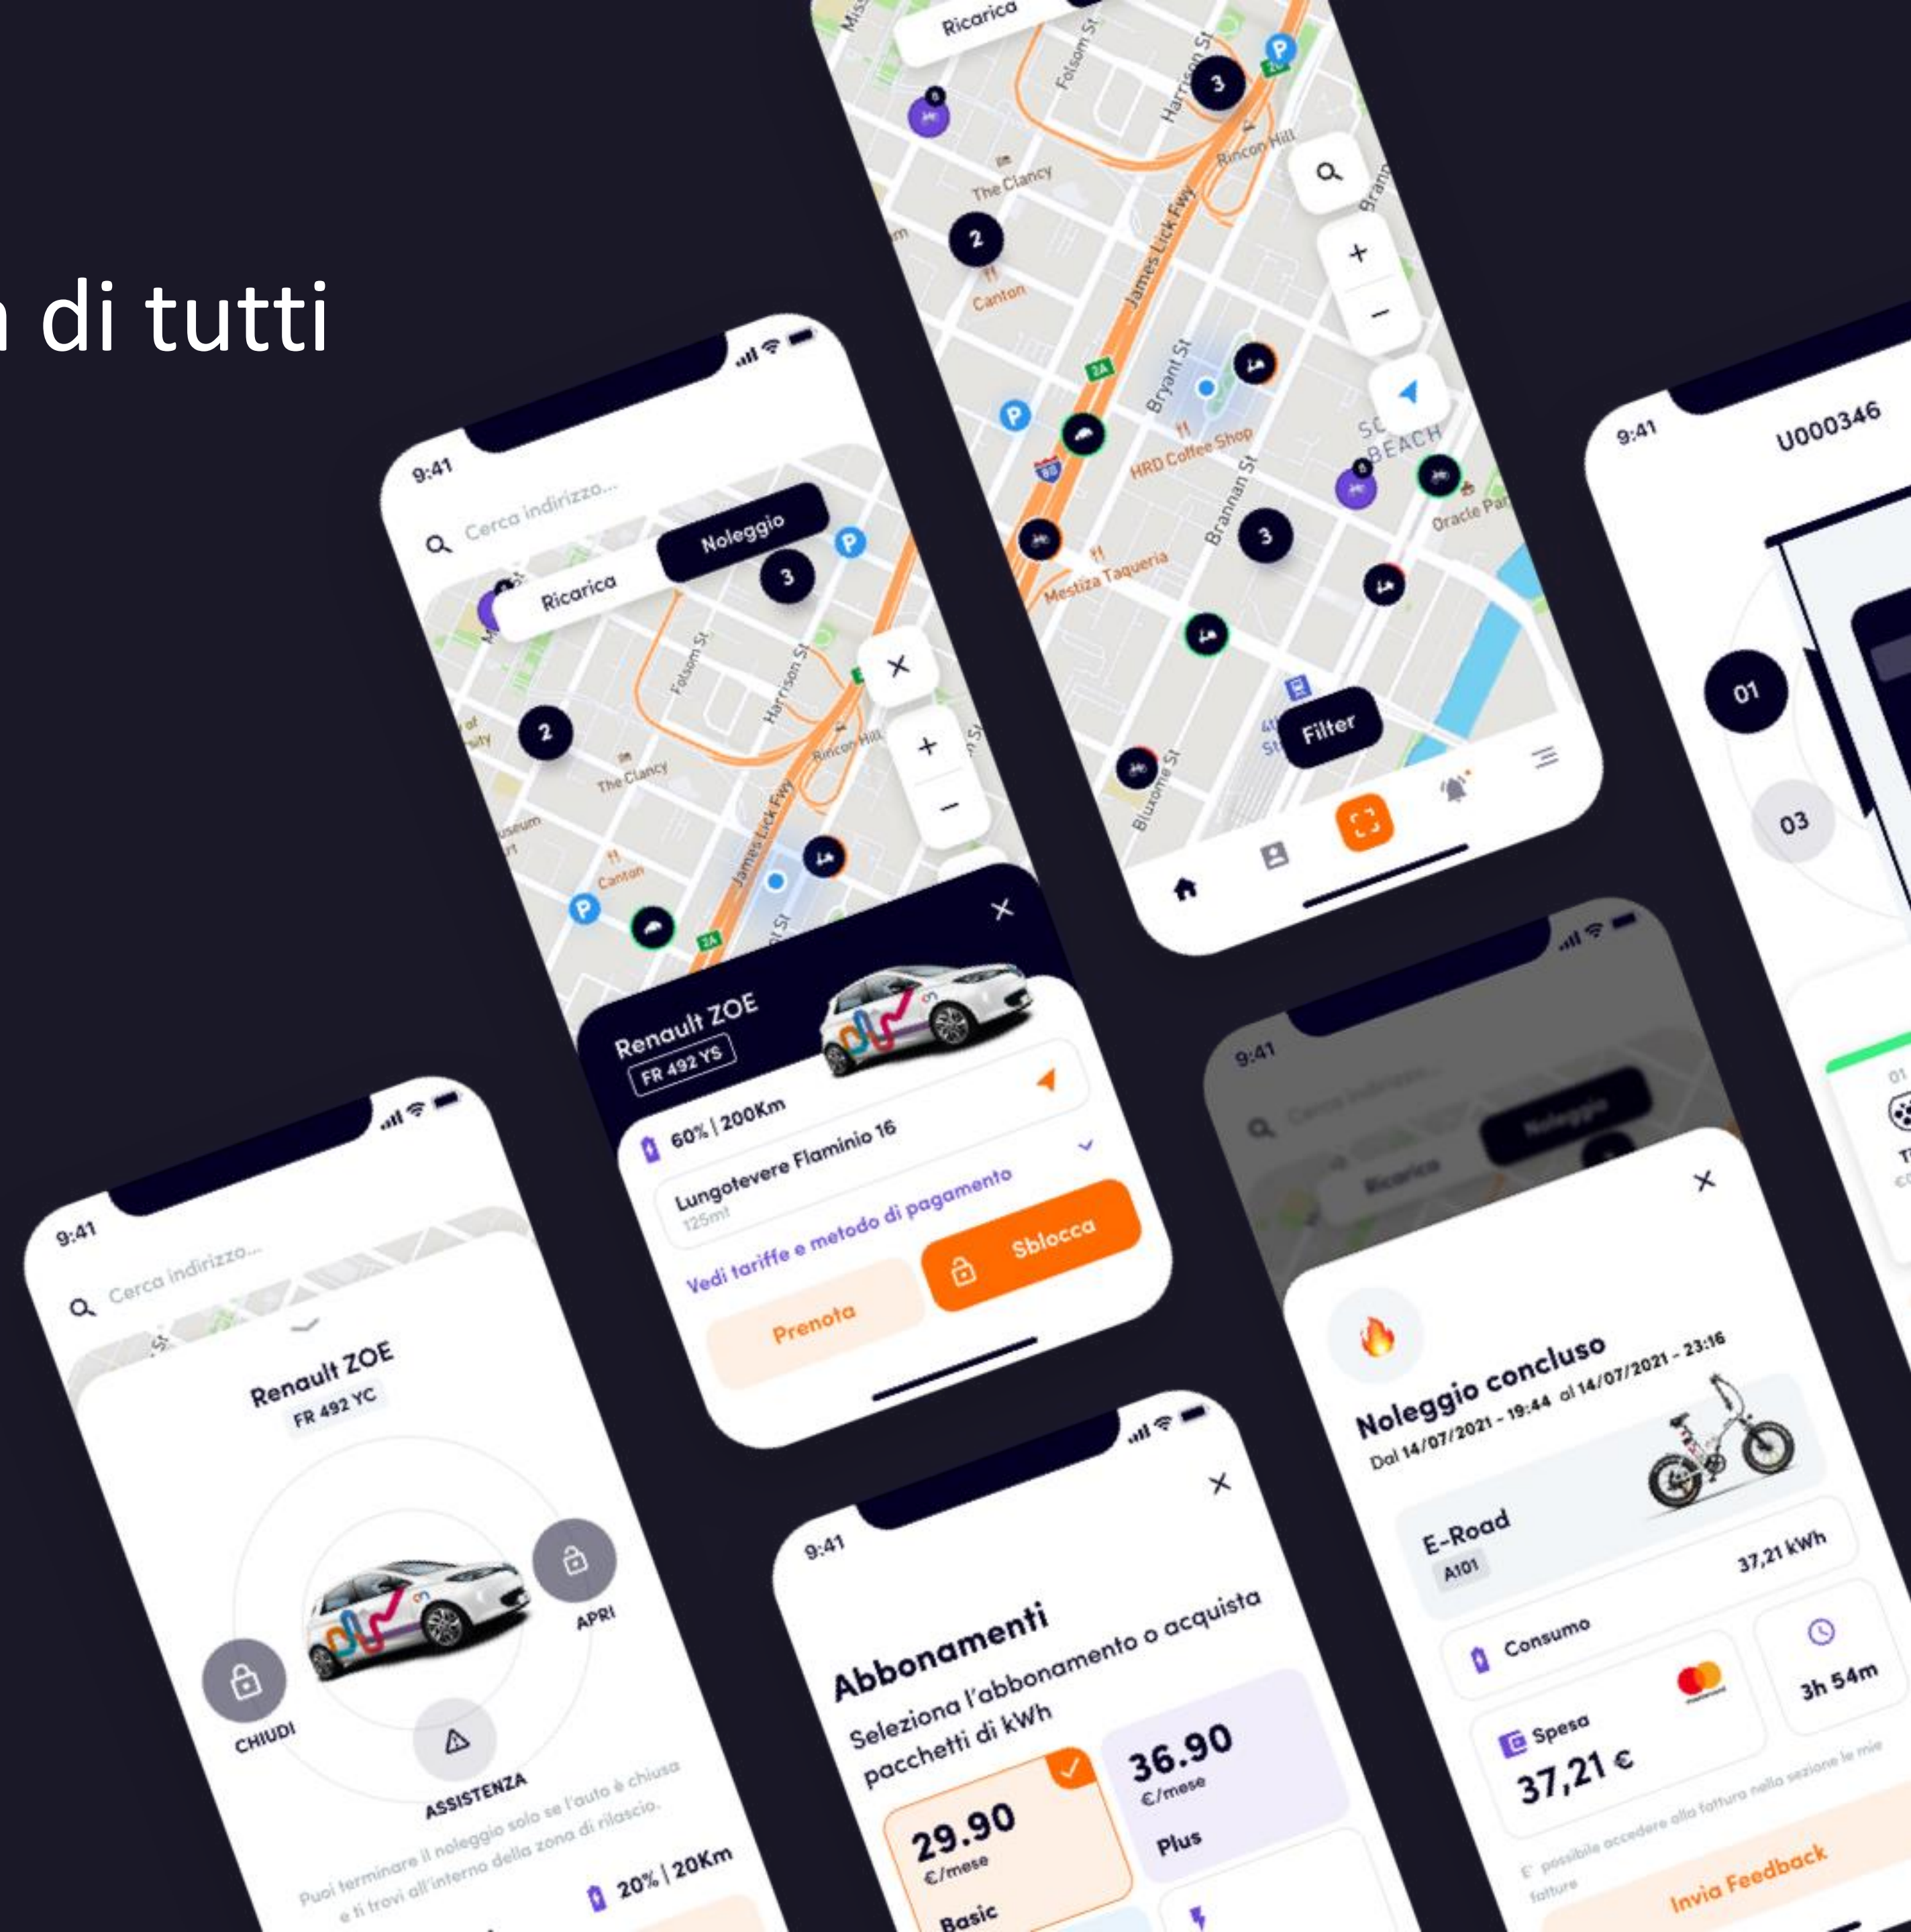

On Electric Charge Mobility

Mobilità sostenibile per un futuro green

oncharge.it

Energia pulita per la mobilità di tutti

ABOUT US

On Charge è una **Start up innovativa** operante nel settore della mobilità sostenibile con soluzioni e servizi distintivi basati sull'**App On Mobility**, un sistema unico nel suo genere, che permette agli utenti di accedere alle **infrastrutture di ricarica** dei veicoli elettrici, consentendo allo stesso tempo di **noleggiare mezzi #zeroemissioni** disponibili in sharing point to point: **e-scooter, e-bike ed e-car**.

On Mobility

La web App che consente di ricaricare e noleggiare veicoli

L'App **On Mobility** è un sistema unico nel suo genere e permette agli utenti di **accedere alle infrastrutture di ricarica** di On e gestire ogni fase relativa all'erogazione dell'energia e al pagamento della ricarica.

La web app consente, allo stesso tempo, di **noleggiare la flotta dei veicoli elettrici** del brand disponibili in sharing point to point: e-scooter, e-bike ed e-car sono a disposizione degli utenti, e permettono di **abbattere i tempi morti della ricarica**.