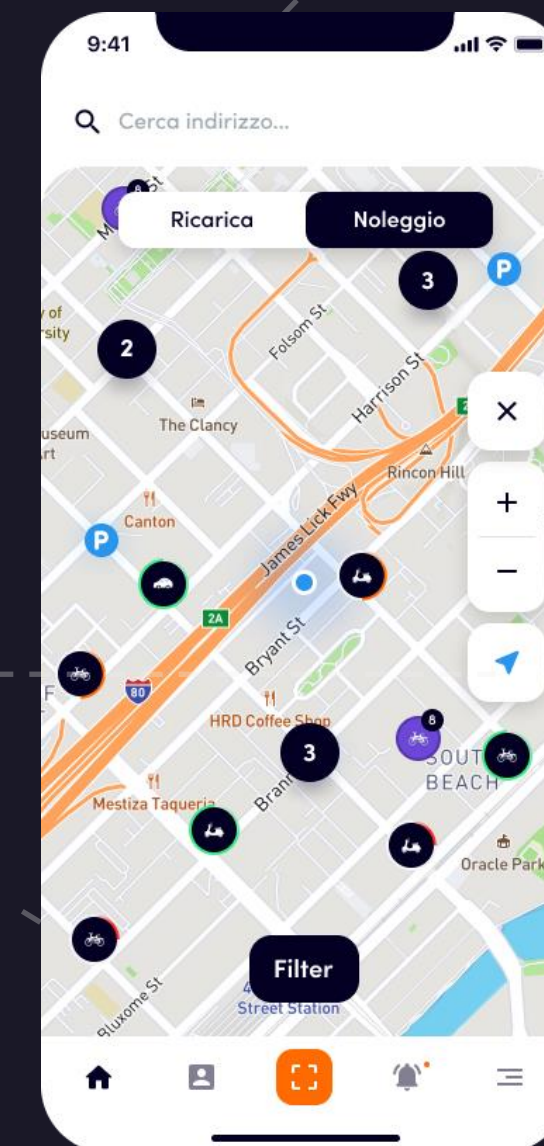

Servizi

IL NOSTRO KNOW HOW

- Effettuiamo studi sul **sistema di mobilità** per lo **sviluppo del territorio** in chiave **sostenibile**
- Installiamo e gestiamo **punti di ricarica**
- Forniamo **veicoli per lo sharing multimodale elettrico**
- Forniamo un **sistema di gestione** per bike/ car/scooter **sharing** e servizi di **ricarica**
- Mappiamo la qualità dell'aria con una **piattaforma di monitoraggio dedicata**
- **Individuiamo e reperiamo fondi** per il finanziamento dei progetti
- **Sviluppiamo e gestiamo progetti** volti a promuovere il **Cicloturismo**