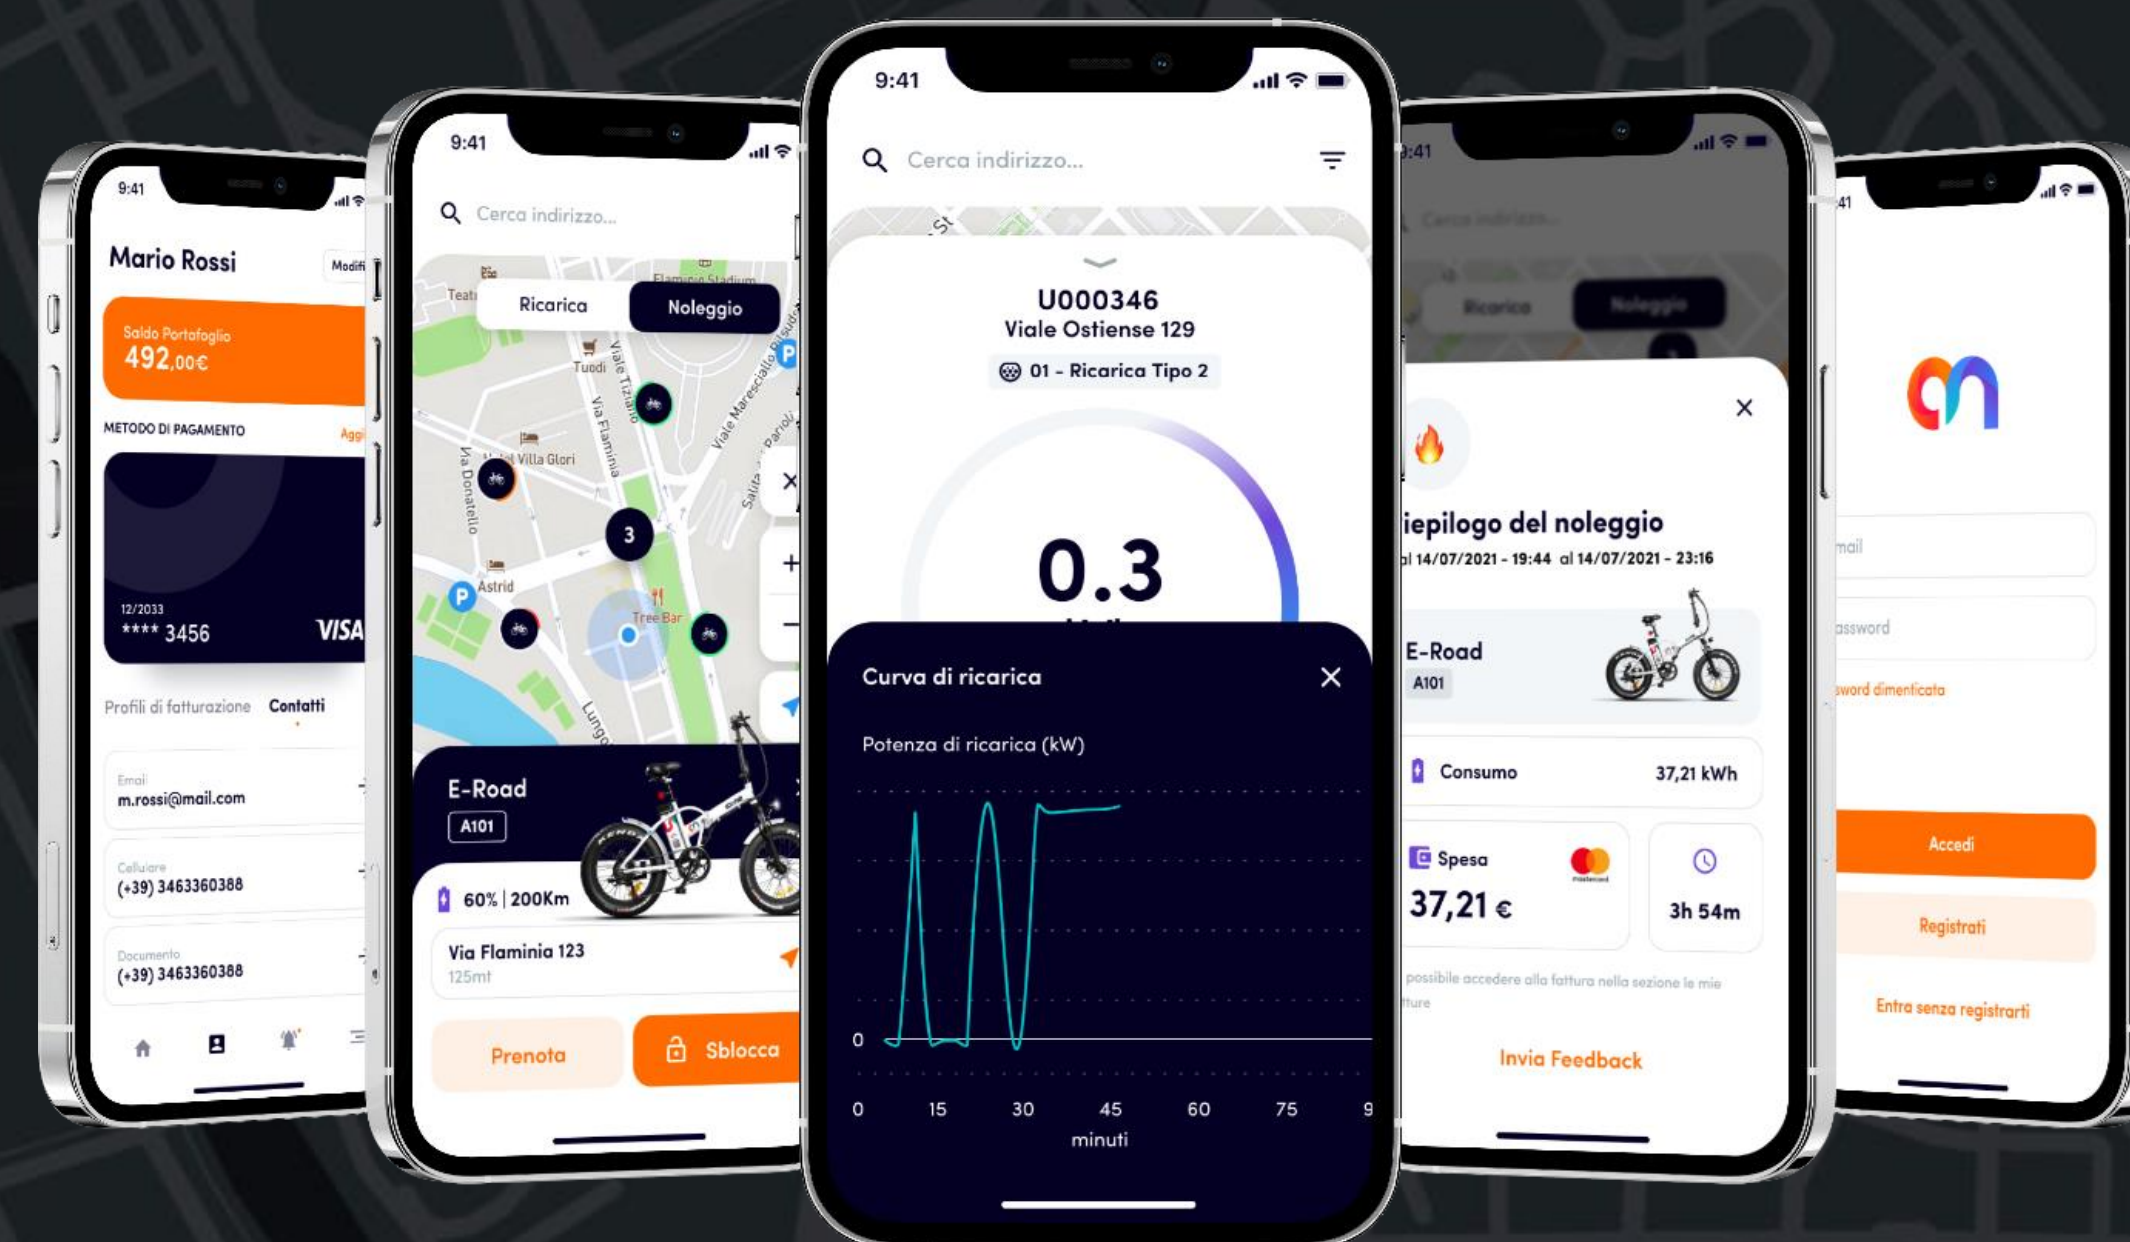

On Mobility

La web App che consente di ricaricare e noleggiare veicoli

L'App **On Mobility** è un sistema unico nel suo genere e permette agli utenti di **accedere alle infrastrutture di ricarica** di On e gestire ogni fase relativa all'erogazione dell'energia e al pagamento della ricarica.

La web app consente, allo stesso tempo, di **noleggiare la flotta dei veicoli elettrici** del brand disponibili in sharing point to point: e-scooter, e-bike ed e-car sono a disposizione degli utenti, e permettono di **abbattere i tempi morti della ricarica**.

L'applicazione mobile è stata sviluppata per Android e iOS ed è disponibile gratuitamente su Apple Store e Google play.

Hub di Mobilità integrata su misura

Un sistema scalabile e personalizzabile

On utilizza un sistema Back-End **dedicato ai gestori degli Hub di mobilità**, composti da IDR e veicoli elettrici.

Attraverso l'App è possibile gestire ogni informazione relativa alle IDR e al noleggio dei mezzi: **localizzazione, visualizzazione dei percorsi, statistiche, incassi, kWh erogati e pagamenti.**

Veicoli ed infrastrutture per lo sharing E-CAR, E-SCOOTER ED E-BIKE A PORTATA DI CLICK